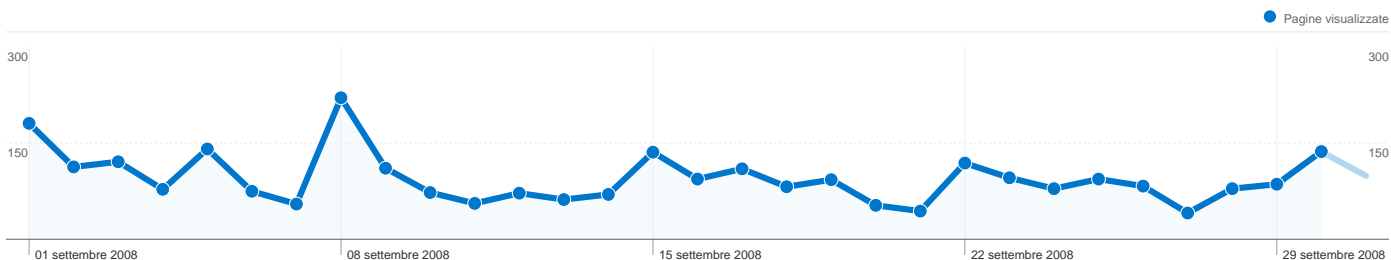

I visitatori hanno realizzato 202 conversioni

 **28** conversioni, Obiettivo 1: Caravan Petrol

 **83** conversioni, Obiettivo 2: Sezione Operatori BUONE MANI

 **23** conversioni, Obiettivo 3: Banner Calendario 2008

 **68** conversioni, Obiettivo 4: Dolcemente Viaggiare

Performance per obiettivo

Tasso di conversione all'obiettivo

Tasso di conversione all'obiettivo
16,01%

Valore totale obiettivo

Valore totale obiettivo
€0,00

1.262 visite provenienti da 30 Paesi/zona

Usò del sito

| Paese/zona | Visite | Pagine/Visita | Tempo medio sul sito | % visite nuove | Frequenza di rimbalzo |
|----------------|--------|---------------|----------------------|----------------|-----------------------|
| Italy | 1.135 | 2,27 | 00:01:56 | 70,31% | 60,00% |
| Germany | 20 | 2,10 | 00:01:32 | 80,00% | 60,00% |
| France | 19 | 3,05 | 00:04:13 | 78,95% | 63,16% |
| Finland | 18 | 1,44 | 00:00:57 | 88,89% | 83,33% |
| Switzerland | 12 | 3,50 | 00:01:56 | 58,33% | 58,33% |
| United States | 8 | 1,12 | 00:00:33 | 100,00% | 87,50% |
| United Kingdom | 7 | 2,14 | 00:01:09 | 100,00% | 28,57% |
| Denmark | 7 | 1,71 | 00:00:53 | 57,14% | 71,43% |
| Netherlands | 6 | 2,17 | 00:01:10 | 83,33% | 66,67% |
| Belgium | 3 | 1,00 | 00:00:00 | 33,33% | 100,00% |

1 - 10 di 30

Complessivamente, le pagine di questo sito sono state visualizzate 2.855 volte

 **2.855** Pagine visualizzate

 **2.209** Visualizzazioni uniche

 **60,62%** Frequenza di rimbalzo

Sezioni principali