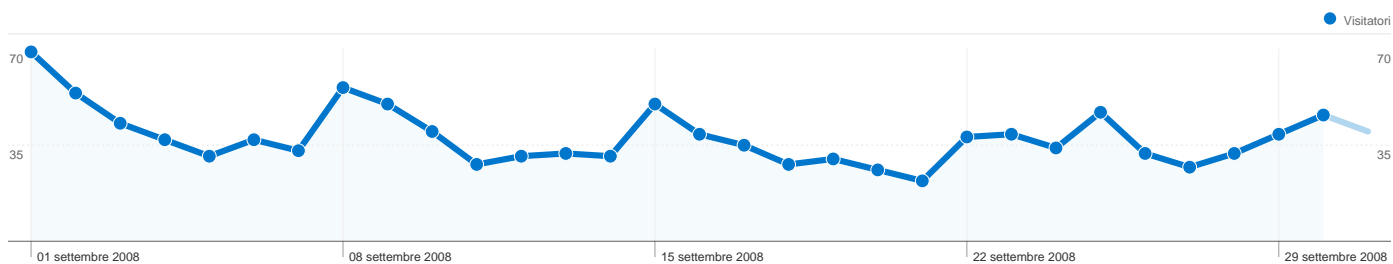

Utilizzo del sito

1.262 Visite

60,62% Frequenza di rimbalzo

2.855 Pagine visualizzate

00:01:55 Tempo medio sul sito

2,26 Pagine/Visita

71,16% % visite nuove

Visitatori

Visitatori
983

Overlay carta geografica world

Fonti di traffico

■ Siti di provenienza
527,00 (41,76%)

■ Motori di ricerca
501,00 (39,70%)

■ Traffico diretto
234,00 (18,54%)

Sezioni del sito

| Pagine | Pagine visualizzate | % pagine visualizzate |
|--------------------------------|---------------------|-----------------------|
| /www.weloveliving.it/index.htm | 493 | 17,27% |
| /graziella_for_sale.php | 260 | 9,11% |
| /graziella_levante_300.php | 195 | 6,83% |
| /forsale.php | 187 | 6,55% |
| /index.php | 140 | 4,90% |

Obiettivi

Conversioni
202

983 utenti hanno visitato questo sito

 **1.262** Visite

 **983** Visitatori unici assoluti

 **2.855** Pagine visualizzate

 **2,26** Media pagine visualizzate

 **00:01:55** Tempo sul sito