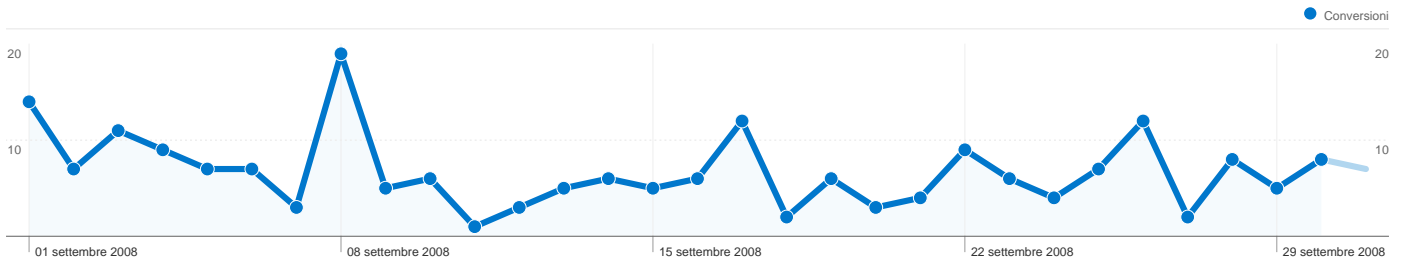

I visitatori hanno realizzato 202 conversioni

28 conversioni, Obiettivo 1: Caravan Petrol

83 conversioni, Obiettivo 2: Sezione Operatori BUONE MANI

23 conversioni, Obiettivo 3: Banner Calendario 2008

68 conversioni, Obiettivo 4: Dolcemente Viaggiare