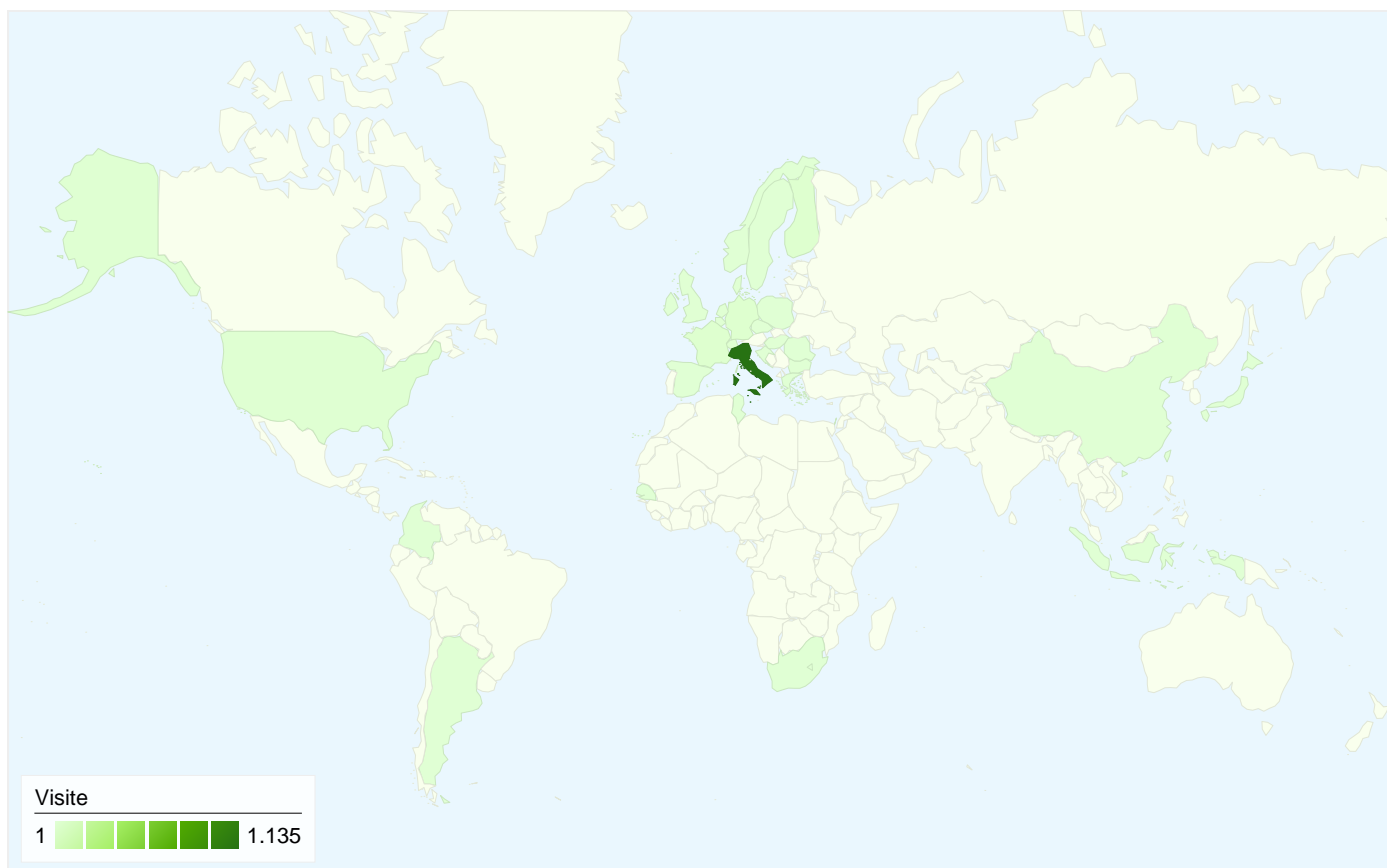

Tutte le sorgenti di traffico hanno generato complessivamente 1.262 visite

18,54% Traffico diretto

41,76% Siti di provenienza

39,70% Motori di ricerca

- **Siti di provenienza**
527,00 (41,76%)
- **Motori di ricerca**
501,00 (39,70%)
- **Traffico diretto**
234,00 (18,54%)

I visitatori hanno realizzato 202 conversioni

 **28** conversioni, Obiettivo 1: Caravan Petrol

 **83** conversioni, Obiettivo 2: Sezione Operatori BUONE MANI

 **23** conversioni, Obiettivo 3: Banner Calendario 2008

 **68** conversioni, Obiettivo 4: Dolcemente Viaggiare

Performance per obiettivo

Tasso di conversione all'obiettivo

Tasso di conversione all'obiettivo
16,01%

Valore totale obiettivo

Valore totale obiettivo
€0,00

1.262 visite provenienti da 30 Paesi/zona

Usò del sito

| Paese/zona | Visite | Pagine/Visita | Tempo medio sul sito | % visite nuove | Frequenza di rimbalzo |
|----------------|--------|---------------|----------------------|----------------|-----------------------|
| Italy | 1.135 | 2,27 | 00:01:56 | 70,31% | 60,00% |
| Germany | 20 | 2,10 | 00:01:32 | 80,00% | 60,00% |
| France | 19 | 3,05 | 00:04:13 | 78,95% | 63,16% |
| Finland | 18 | 1,44 | 00:00:57 | 88,89% | 83,33% |
| Switzerland | 12 | 3,50 | 00:01:56 | 58,33% | 58,33% |
| United States | 8 | 1,12 | 00:00:33 | 100,00% | 87,50% |
| United Kingdom | 7 | 2,14 | 00:01:09 | 100,00% | 28,57% |
| Denmark | 7 | 1,71 | 00:00:53 | 57,14% | 71,43% |
| Netherlands | 6 | 2,17 | 00:01:10 | 83,33% | 66,67% |
| Belgium | 3 | 1,00 | 00:00:00 | 33,33% | 100,00% |