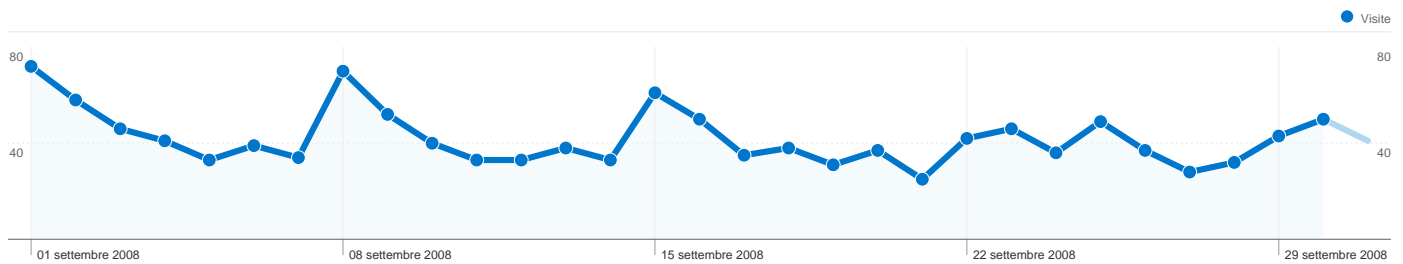

Utilizzo del sito

1.262 Visite

60,62% Frequenza di rimbalzo

2.855 Pagine visualizzate

00:01:55 Tempo medio sul sito

2,26 Pagine/Visita

71,16% % visite nuove

Visitatori

Visitatori
983

Overlay carta geografica world

Fonti di traffico

■ Siti di provenienza
527,00 (41,76%)

■ Motori di ricerca
501,00 (39,70%)

■ Traffico diretto
234,00 (18,54%)

Sezioni del sito

| Pagine | Pagine visualizzate | % pagine visualizzate |
|--------------------------------|---------------------|-----------------------|
| /www.weloveliving.it/index.htm | 493 | 17,27% |
| /graziella_for_sale.php | 260 | 9,11% |
| /graziella_levante_300.php | 195 | 6,83% |
| /forsale.php | 187 | 6,55% |
| /index.php | 140 | 4,90% |

Obiettivi

Conversioni
202

983 utenti hanno visitato questo sito

 **1.262** Visite

 **983** Visitatori unici assoluti

 **2.855** Pagine visualizzate

 **2,26** Media pagine visualizzate

 **00:01:55** Tempo sul sito

Tutte le sorgenti di traffico hanno generato complessivamente 1.262 visite

18,54% Traffico diretto

41,76% Siti di provenienza

39,70% Motori di ricerca

- **Siti di provenienza**
527,00 (41,76%)
- **Motori di ricerca**
501,00 (39,70%)
- **Traffico diretto**
234,00 (18,54%)