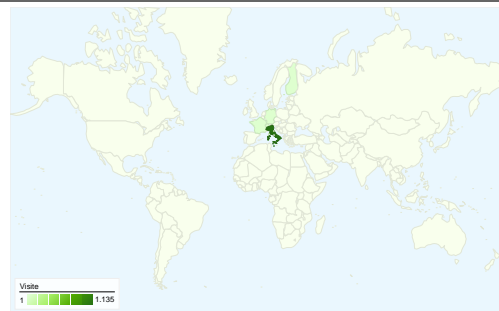

Utilizzo del sito

1.262 Visite

60,62% Frequenza di rimbalzo

2.855 Pagine visualizzate

00:01:55 Tempo medio sul sito

2,26 Pagine/Visita

71,16% % visite nuove

Visitatori

Visitatori
983

Overlay carta geografica world

Fonti di traffico

■ Siti di provenienza
527,00 (41,76%)

■ Motori di ricerca
501,00 (39,70%)

■ Traffico diretto
234,00 (18,54%)

Sezioni del sito

| Pagine | Pagine visualizzate | % pagine visualizzate |
|--------------------------------|---------------------|-----------------------|
| /www.weloveliving.it/index.htm | 493 | 17,27% |
| /graziella_for_sale.php | 260 | 9,11% |
| /graziella_levante_300.php | 195 | 6,83% |
| /forsale.php | 187 | 6,55% |
| /index.php | 140 | 4,90% |

Obiettivi

Conversioni
202

983 utenti hanno visitato questo sito

 **1.262** Visite

 **983** Visitatori unici assoluti

 **2.855** Pagine visualizzate

 **2,26** Media pagine visualizzate

 **00:01:55** Tempo sul sito

1.262 visite provenienti da 30 Paesi/zona

Usò del sito

| Paese/zona | Visite | Pagine/Visita | Tempo medio sul sito | % visite nuove | Frequenza di rimbalzo |
|----------------|--------|---------------|----------------------|----------------|-----------------------|
| Italy | 1.135 | 2,27 | 00:01:56 | 70,31% | 60,00% |
| Germany | 20 | 2,10 | 00:01:32 | 80,00% | 60,00% |
| France | 19 | 3,05 | 00:04:13 | 78,95% | 63,16% |
| Finland | 18 | 1,44 | 00:00:57 | 88,89% | 83,33% |
| Switzerland | 12 | 3,50 | 00:01:56 | 58,33% | 58,33% |
| United States | 8 | 1,12 | 00:00:33 | 100,00% | 87,50% |
| United Kingdom | 7 | 2,14 | 00:01:09 | 100,00% | 28,57% |
| Denmark | 7 | 1,71 | 00:00:53 | 57,14% | 71,43% |
| Netherlands | 6 | 2,17 | 00:01:10 | 83,33% | 66,67% |
| Belgium | 3 | 1,00 | 00:00:00 | 33,33% | 100,00% |