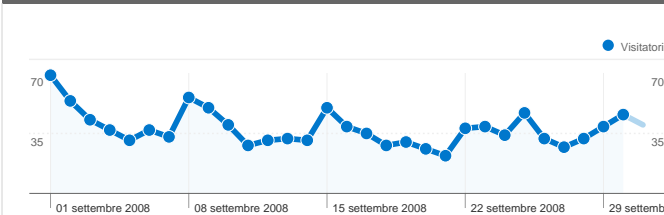

Utilizzo del sito

1.262 Visite

60,62% Frequenza di rimbalzo

2.855 Pagine visualizzate

00:01:55 Tempo medio sul sito

2,26 Pagine/Visita

71,16% % visite nuove

Visitatori

Visitatori
983

Overlay carta geografica world

Fonti di traffico

■ Siti di provenienza
527,00 (41,76%)

■ Motori di ricerca
501,00 (39,70%)

■ Traffico diretto
234,00 (18,54%)

Sezioni del sito

| Pagine | Pagine visualizzate | % pagine visualizzate |
|--------------------------------|---------------------|-----------------------|
| /www.weloveliving.it/index.htm | 493 | 17,27% |
| /graziella_for_sale.php | 260 | 9,11% |
| /graziella_levante_300.php | 195 | 6,83% |
| /forsale.php | 187 | 6,55% |
| /index.php | 140 | 4,90% |

Obiettivi

Conversioni
202

983 utenti hanno visitato questo sito

 **1.262** Visite

 **983** Visitatori unici assoluti

 **2.855** Pagine visualizzate

 **2,26** Media pagine visualizzate

 **00:01:55** Tempo sul sito

1.262 visite provenienti da 30 Paesi/zona

Usò del sito

| Paese/zona | Visite | Pagine/Visita | Tempo medio sul sito | % visite nuove | Frequenza di rimbalzo |
|----------------|--------|---------------|----------------------|----------------|-----------------------|
| Italy | 1.135 | 2,27 | 00:01:56 | 70,31% | 60,00% |
| Germany | 20 | 2,10 | 00:01:32 | 80,00% | 60,00% |
| France | 19 | 3,05 | 00:04:13 | 78,95% | 63,16% |
| Finland | 18 | 1,44 | 00:00:57 | 88,89% | 83,33% |
| Switzerland | 12 | 3,50 | 00:01:56 | 58,33% | 58,33% |
| United States | 8 | 1,12 | 00:00:33 | 100,00% | 87,50% |
| United Kingdom | 7 | 2,14 | 00:01:09 | 100,00% | 28,57% |
| Denmark | 7 | 1,71 | 00:00:53 | 57,14% | 71,43% |
| Netherlands | 6 | 2,17 | 00:01:10 | 83,33% | 66,67% |
| Belgium | 3 | 1,00 | 00:00:00 | 33,33% | 100,00% |